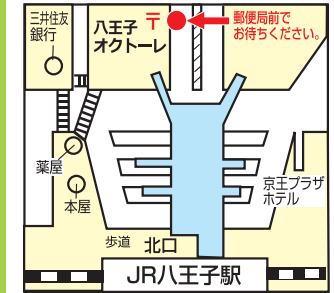

9/12(土)・13(日)・19(土) 20(日)・21(日)・22(日)		9/14(月)・15(火)・17(水) 18(木)・24(水)・25(木)		9/26(土)・27(日)	
時	分	時	分	時	分
10	00	10	20	10	00
11	00	11	00	11	00
12	00	12	20	12	00
13	00	13	00	13	00
14	00	14	20	14	00
15	00	15	00	15	00
16	00	16	20	16	00
17	00	17	00	17	00

催事の詳細はこちら <https://www.murauchi.net/news/charity/hachioji.html>

営業コード90212