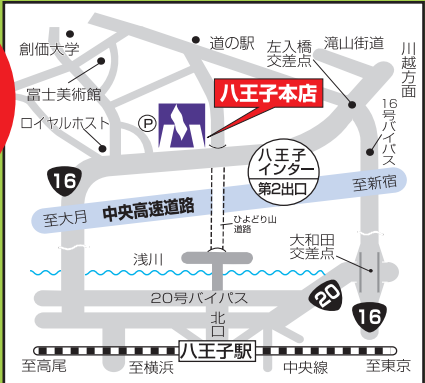

## 平日配送日指定に限り 配送料半額!

指定エリア¥1,100(税込)のところ

※特別ご優待 5%OFF との併用可能です。

## 店舗のご案内

中央高速  
八王子IC  
すぐ

9/12(土)・19(土)・26(土)は入場制限  
がございます

村内ファニチャーアクセス 八王子本店  
〒192-8551 東京都八王子市左入町787  
☎042-691-1211